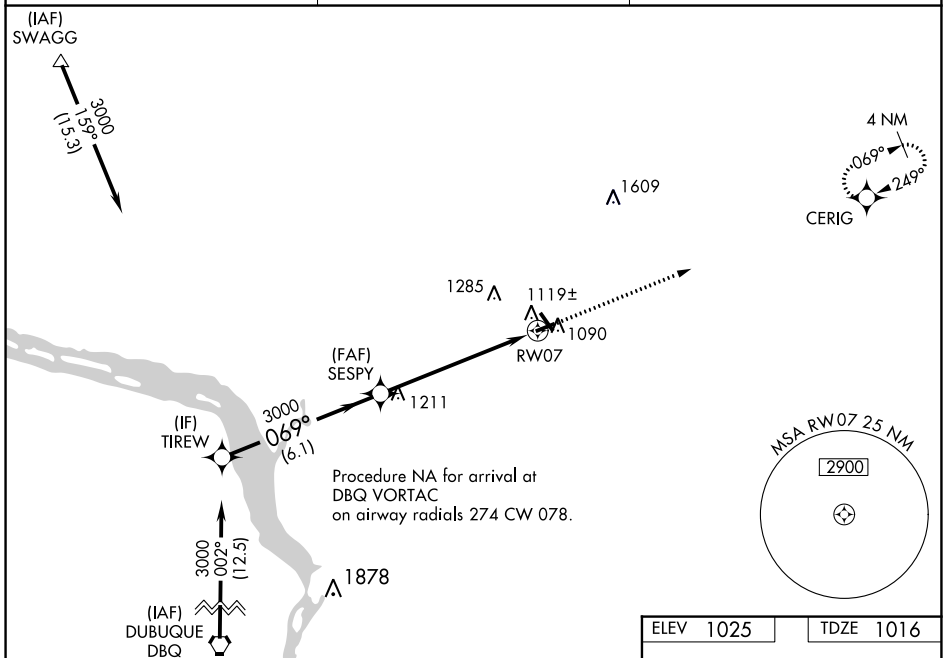

WAAS CH 82315 W07A	APP CRS 069°	Rwy Idg TDZE Apt Elev	3600 1016 1025
--	------------------------	-----------------------------	---

RNAV (GPS) RWY 7

PLATTEVILLE MUNI (PVB)

RNP APCH.

For uncompensated Baro-VNAV systems, LNAV/VNAV NA below -17°C or above 54°C.

MISSED APPROACH:
Climb to 3000 direct CERIG and hold.

AWOS-3 120.575	CHICAGO CENTER 133.95 281.4	UNICOM 122.7 (CTAF) 0
--------------------------	---------------------------------------	---------------------------------

ELEV 1025	TDZE 1016
-----------	-----------

CATEGORY	A	B	C	D
LPV DA	1283-1	267 (300-1)		NA
LNAV/VNAV DA	1406-1½	390 (400-1½)		NA
LNAV MDA	1380-1	364 (400-1)		NA
CIRCLING	1460-1 435 (500-1)	1600-1 575 (600-1)	1600-1½ 575 (600-1½)	NA

EC-3, 22 FEB 2024 to 21 MAR 2024

EC-3, 22 FEB 2024 to 21 MAR 2024