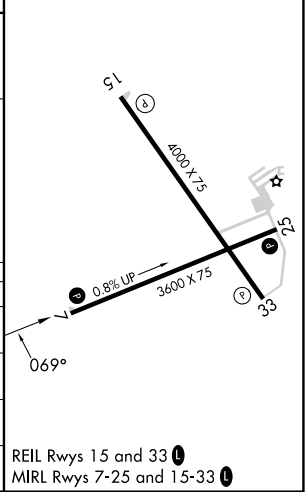

WAAS CH 82315 W07A	APP CRS 069°	Rwy Idg TDZE Apt Elev	3600 1016 1025
--	------------------------	-----------------------------	---

RNAV (GPS) RWY 7

PLATTEVILLE MUNI (PVB)

RNP APCH.

For uncompensated Baro-VNAV systems, LNAV/VNAV NA below -17°C or above 54°C.

MISSED APPROACH:
Climb to 3000 direct CERIG and hold.

AWOS-3 120.575	CHICAGO CENTER 133.95 281.4	UNICOM 122.7 (CTAF) 0
--------------------------	---------------------------------------	---------------------------------

ELEV 1025	TDZE 1016
-----------	-----------

CATEGORY	A	B	C	D
LPV DA	1283-1	267 (300-1)		NA
LNAV/VNAV DA	1406-1½	390 (400-1½)		NA
LNAV MDA	1380-1	364 (400-1)		NA
CIRCLING	1460-1 435 (500-1)	1600-1 575 (600-1)	1600-1½ 575 (600-1½)	NA